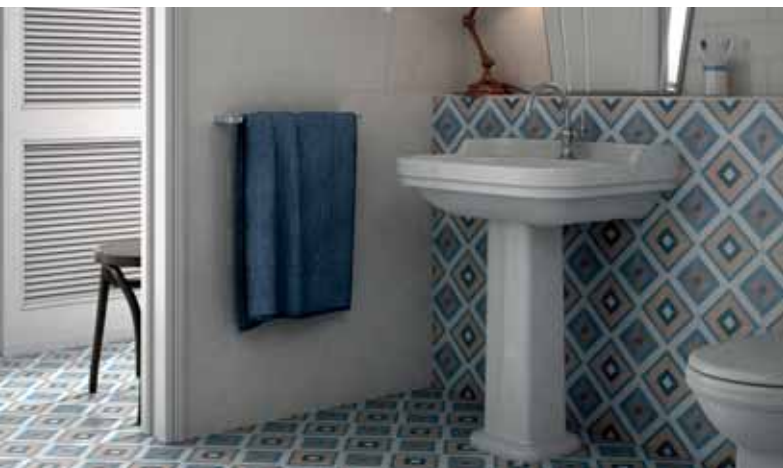

Saint Tropez
20 x 20 20941
49 €/m² 1 295 Kč/m²

CAPRICE DECO 20 x 20

Patchwork Pastel
20 x 20 22103
48 €/m² 1 195 Kč/m²

Random design / Náhodný výběr dekorů

Patchwork Colours
20 x 20 22104
48 €/m² 1 195 Kč/m²