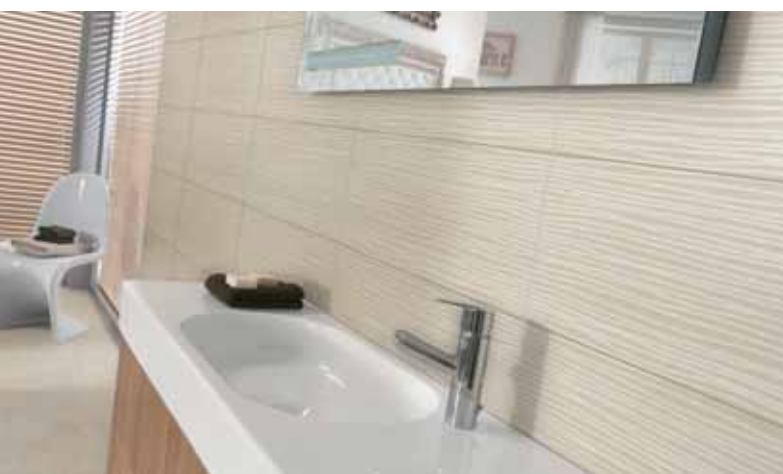

TOP

ARMONY 30 x 60

30 x 60

1,08 m² / 6 pcs (ks)

10 mm

MT

AZ

11