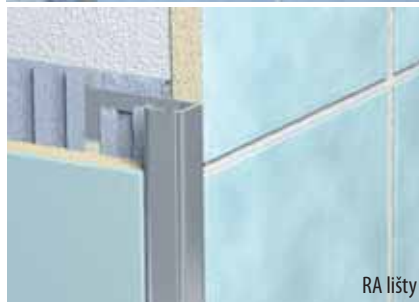

LS lišty

PN lišty

RA lišty